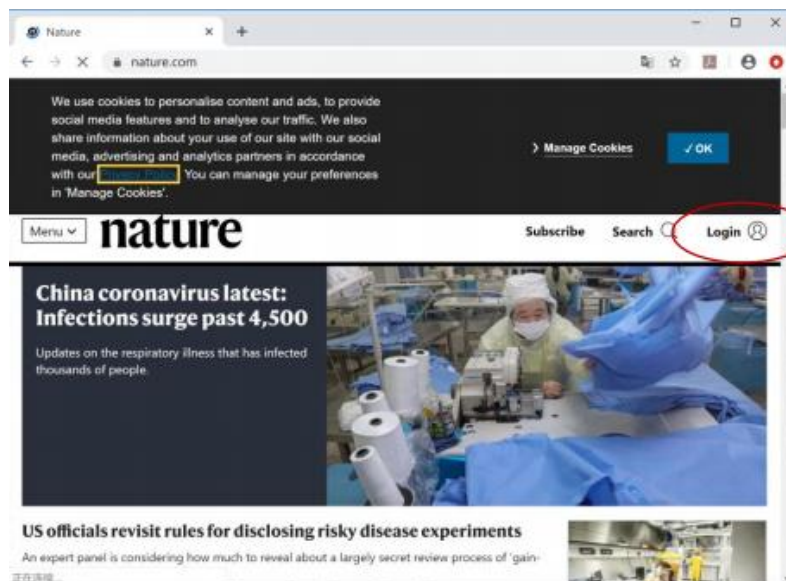

## Nature 《自然》

1、使用非校园 IP 地址打开浏览器，输入 <http://www.nature.com/>

2、点击右上角“Login”，选择“Access through your institution”

3、输入学校英文名称 Chang'an University

4、进入长安大学统一认证登录界面，输入用户名和密码。

5、登陆成功后，显示可以访问的 NATURE 资源

Nature x +  
nature.com