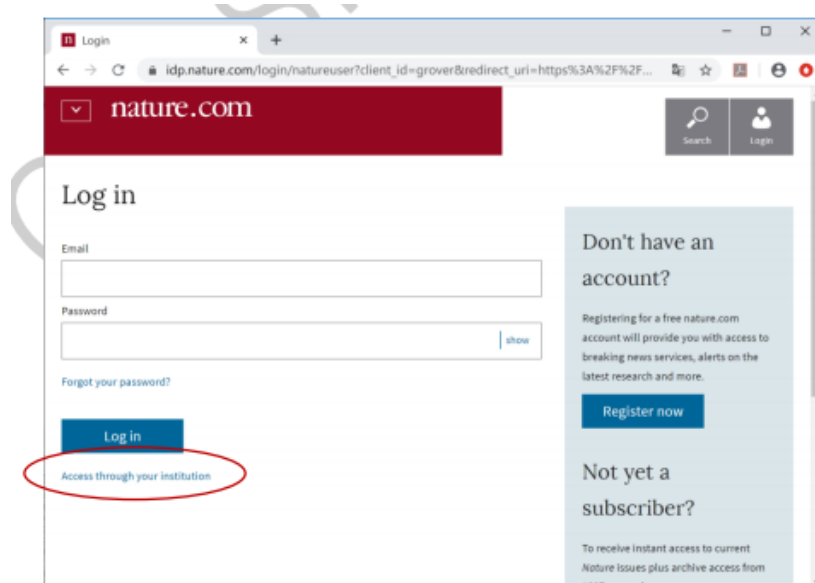

## Nature 《自然》

1、使用非校园 IP 地址打开浏览器，输入 <http://www.nature.com/>

2、点击右上角“Login”，选择“Access through your institution”

3、输入学校英文名称 Chang'an University

4、进入长安大学统一认证登录界面，输入用户名和密码。

5、登陆成功后，显示可以访问的 NATURE 资源

Nature x +  
nature.com